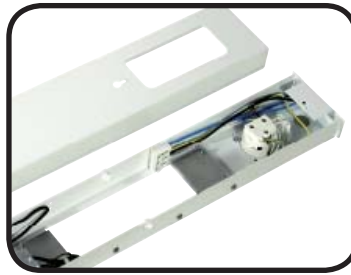

Underskåpsarmatur

Det är inte konstigt att vår Sink LED är populär både i hemmet och på jobbet. Smidig att montera, vändbart uttag, finns i tre längder, vippströmbrytare som standard.

LED-enheten är monterad på en aluminiumskiva för att öka värmeavledningen.

Sink med uttag

Monteringsvänlig

Anslutning; bakåt i armaturens mitt samt genom gavlarna

Sink LED

Serie 3121

IP20

Sink med uttag

Monteringsvänlig

Anslutning; bakåt i armaturens mitt samt genom gavlarna

Fakta

Armatur:

Stomme av vit, pulverlackerad stålplåt.

Reflektor/Bländskydd:

Anslutning:

I båda gavlarna samt bakåt i armaturens mitt genom införingshål, Ø 10 mm.

Montage:

Under skåp.

Övrigt:

Bänkararmatur med LED avsedd för montage under skåp.

LED-enheten är monterad på en aluminiumskiva för att öka värmeavledningen.

Ljusutbyte ca: 240 Lumen/enhet med utstrålningsvinkel på 120°.