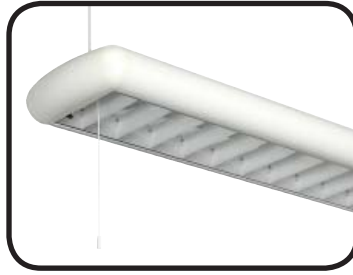

Reflektorbländskydden är baserade på den högeffektiva och patenterade DP+R modulen som ger en mjuk övergång av luminans genom refraction i det opala materialet (PMMA).

Reflektorbländskyddet DP+R

Dammskydd av akryl

Pendlad Cosmic med
2.5 m sladdställ

Cosmic Office Svart

Cosmic Office med dragströmbrytare

Justerbart vajerupphäng

Fakta

Armatur:

Sidoprofiler i vit (RAL 9016) pulverlackerad aluminium, gavlar i vit plast (ASA), dammskydd av akrylskiva (PMMA).

Reflektor/Bländskydd:

Reflektorbländskydden är baserade på den högeffektiva och patenterade DP+R modulen som ger en mjuk övergång av luminans genom refraction i det opala materialet (PMMA).

Ljusedelningen är: Office 1-rörs 45% upp- och 55% nerljus
Office 2-rörs 42% upp- och 58% nerljus.

Anslutning/Montage:

Cosmic Office pendlas från tak med medföljande upphäng och 2,5 m vit anslutnings-ledning RKK 3x0,75 mm² och jordad stickpropp. Armaturena levereras med ljuskällor (färg 830) samt dammskydd.