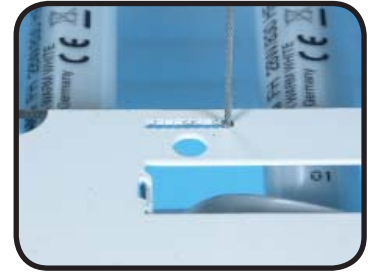

Reflektorbländskydden är baserade på den högeffektiva och patenterade DP+R modulen som ger en mjuk övergång av luminans genom refraction i det opala materialet (PMMA).

Reflektorbländskyddet DP+R

Dammskydd av akryl

Pendlad Cosmic med
2.5 m sladdställ

Cosmic Office Svart

Cosmic Office med dragströmbrytare

Justerbart vajerupphäng

Fakta

Armatur:

Sidoprofiler i vit (RAL 9016) pulverlackerad aluminium, gavlar i vit plast (ASA), dammskydd av akrylskiva (PMMA).