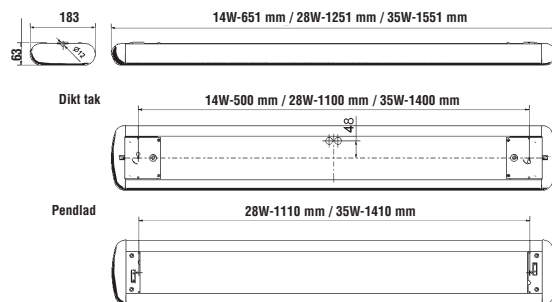

Tillbehör

E79 202 10	Konsol 321B
------------	-------------

Mått- och viktuppgifter

Vikt: 14W - 3.2 kg · 28W - 3.7 kg · 35W - 4.2 kg

Alla mått angivna i mm.

Rätt till mått- och konstruktionsändringar förbehålles.