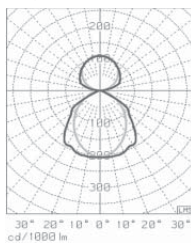

Office 2-rör

Armaturer

E70 222 20	Cosmic 3561/28 Office 830	1x28W	T5
E70 222 21	Cosmic 3561/35 Office 830	1x35W	T5
E70 222 22	Cosmic 3561/49 Office 830	1x49W	T5
E70 222 23	Cosmic 3562/28 Office 830	2x28W	T5
E70 222 24	Cosmic 3562/35 Office 830	2x35W	T5
E70 222 25	Cosmic 3562/49 Office 830	2x49W	T5
E70 222 26	Cosmic 3562/28 Office Auto 830	2x28W	T5
E70 222 27	Cosmic 3562/35 Office Auto 830	2x35W	T5
E70 222 28	Cosmic 3562/28 Office Svart 830	2x28W	T5
E70 222 29	Cosmic 3562/35 Office Svart 830	2x35W	T5
E70 222 71	Cosmic 3562/28 Office SW/D 830	2x28W	T5
E70 222 72	Cosmic 3562/35 Office SW/D 830	2x35W	T5
E70 222 73	Cosmic 3562/49 Office SW/D 830	2x49W	T5

Tillbehör

E79 202 10	Konsol 321B