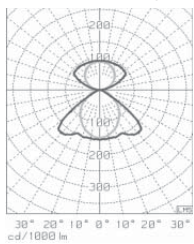

Ljusedelning

Office 1-rör