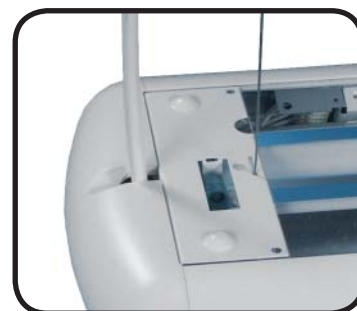

Cosmic Office

Cosmic Office ger ett modernt intryck och passar alla typer av kreativa kontorsmiljöer.

Ljuset styrs av dagsljuset och kan anpassas till alla behov som finns på arbetsplatsen. När personalen måste fokusera på nya idéer och lösningar ser Cosmic Office till att energin sparas och fördelas på ett optimalt sätt. Det kallar vi energisnål kreativitet.

Reflektorbländskydden är baserade på den högeffektiva och patenterade DP+R modulen som ger en mjuk övergång av luminans genom refraction i det opala materialet (PMMA).

Reflektorbländskyddet DP+R

Dammskydd av akryl

Pendlad Cosmic med
2.5 m sladdställ

Cosmic Office Svart

Cosmic Office med dragströmbrytare

Justerbart vajerupphäng

Fakta

Armatur:

Sidoprofiler i vit (RAL 9016) pulverlackerad aluminium, gavlar i vit plast (ASA), dammskydd av akrylskiva (PMMA).

Anslutning/Montage:

Cosmic Office pendlas från tak med medföljande upphäng och 2,5 m vit anslutnings-ledning RKK 3x0,75 mm² och jordad stickpropp. Armaturena levereras med ljuskällor (färg 830) samt dammskydd.